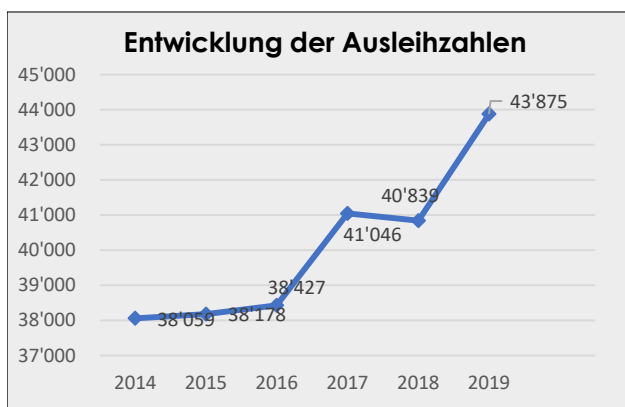

# Gemeinde- und Schulbibliothek Niederlenz

BenutzerInnen		
	2018	2019
Zahlende Mitglieder	142	122
Beitragsbefreit	714	646
DVD-Abonnenten	86	85

Bestandesentwicklung	
Ausgeschieden	1'605.00
Neuerwerbungen	1'272.00
Medienbestand - 31.12.2019	11'765.00

Anlässe	
18.01.2019	Lesung mit Liederatour
30.03.2019	Verslimorgen (Buchstart)
05.04.2019	Ostergeschichte
23.04.2019	Ferienpass
11.05.2019	Wähenstübli
22.05.2019	Schweizer Vorlesetag
21.09.2019	Verslimorgen (Buchstart)
23.10.2019	Buchvernissage mit Mirjam Wicki
26.10.2019	Kantonaler Bibliothekstag
01.11.2019	Lesenacht
16.11.2019	Verslimorgen (Buchstart)
22.11.2019	Weihnachtsgeschichte
17.12.2019	Adventsfenster mit Apéro
3*	Klassenführungen (5. Klassen)
3*	Klassenführungen (3. Klassen)
6*	Kindergarten-Einführungen
12*	Gschichte-Bär (Geschichten 3 bis 6)