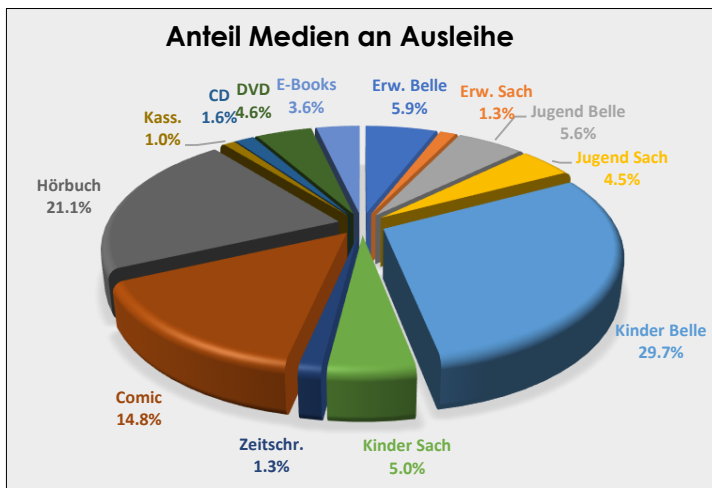

Ausleihe			
	Bücher	Nonbooks	Total
2018	28'031	12'208	40'839
2019	31'471	12'404	43'875
Veränderung	3440	196	7.4%

Personal	
Personalbestand	3
Total Arbeitsstunden 2019	Std. 1'669
Diana Möller, Daniela Zulauf, Nicole Lüthy	

Trägerschaft		
Einwohnergemeinde	Fr.	43'968
Ortsbürger	Fr.	35'000
Mitgliederbeiträge	Fr.	3'755
Schule	Fr.	4'000
Total	Fr.	86'723

Öffnungszeiten	
Montag	15.00 – 18.00 Uhr
Dienstag	19.00 – 20.30 Uhr
Mittwoch (Schule)	08.00 – 12.00 Uhr
Donnerstag	15.00 – 18.00 Uhr
Während den Schulferien immer	
Dienstag	19.00 – 20.30 Uhr