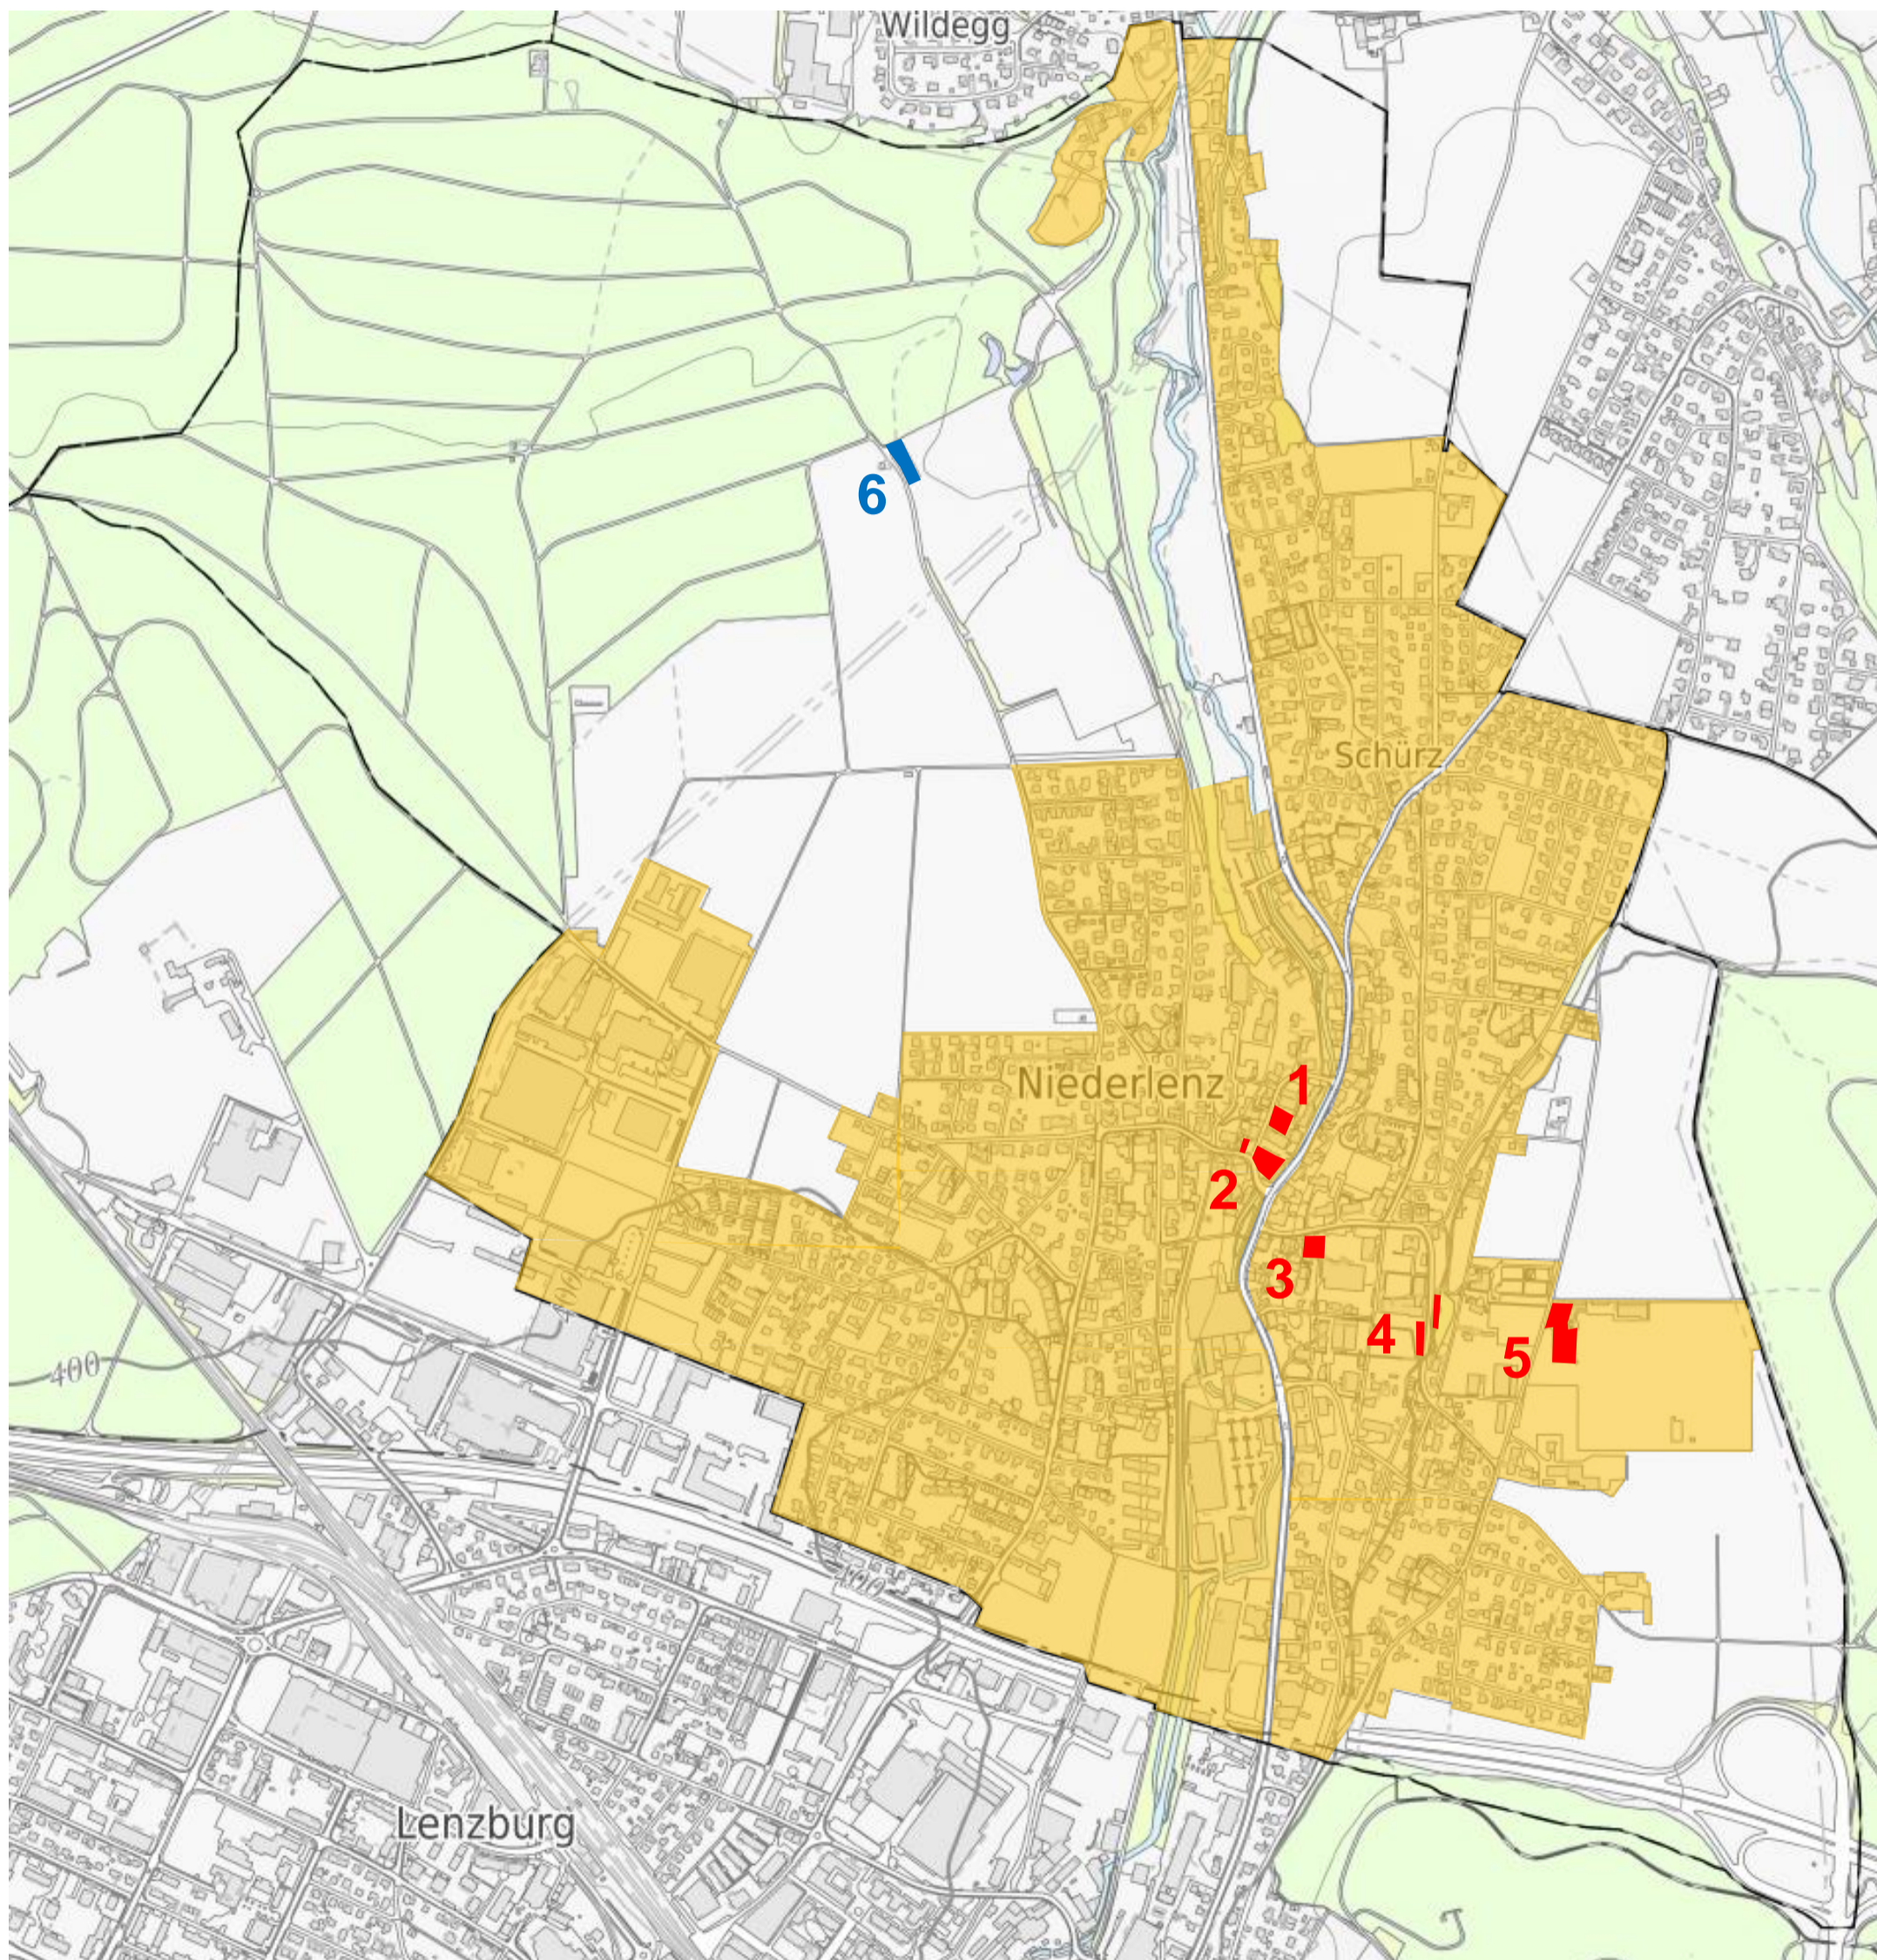

Anhang I zum Reglement über das Parkieren von Motorfahrzeugen und Fahrzeuganhängern auf öffentlichen Grund - Parkräume

LEGENDE

Parkplätze mit Parkuhr

1. Mühlestrasse / 2. Dorfplatz / 3. Rössligasse / 4. Rothbleicherain / 5. Sportplatz

Parkplatz ohne Parkuhr

6. Hundehütte

Parkraumzone